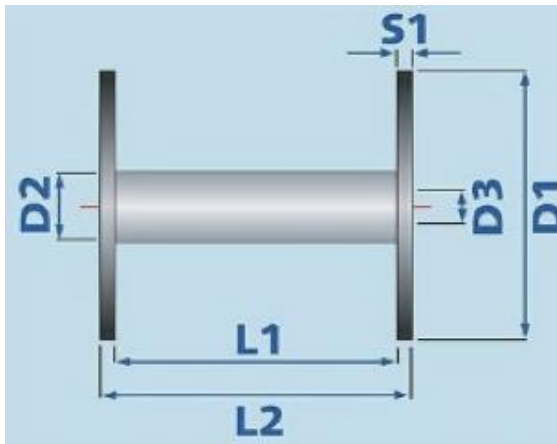

Key

300/500g

Section	Dimensions (mm)
L1	34
L2	40
D1	200
D2	112
D3	56.5

Material Cardboard
Weight 156g

750g

Section	Dimensions (mm)
L1	51
L2	56
D1	200
D2	112
D3	56.5

Material Cardboard
Weight 175g

1kg

Section	Dimensions (mm)
L1	74.5
L2	80.5
D1	200
D2	112
D3	56.5
Material	Cardboard
Weight	205g

2.3kg

Section	Dimensions (mm)
L1	90
L2	101
D1	300
D2	212
D3	51.5
Material	Plastic
Weight	609g

8.5kg

Section	Dimensions (mm)
L1	157
L2	182
D1	355
D2	183
D3	45
Material	Plastic
Weight	868g